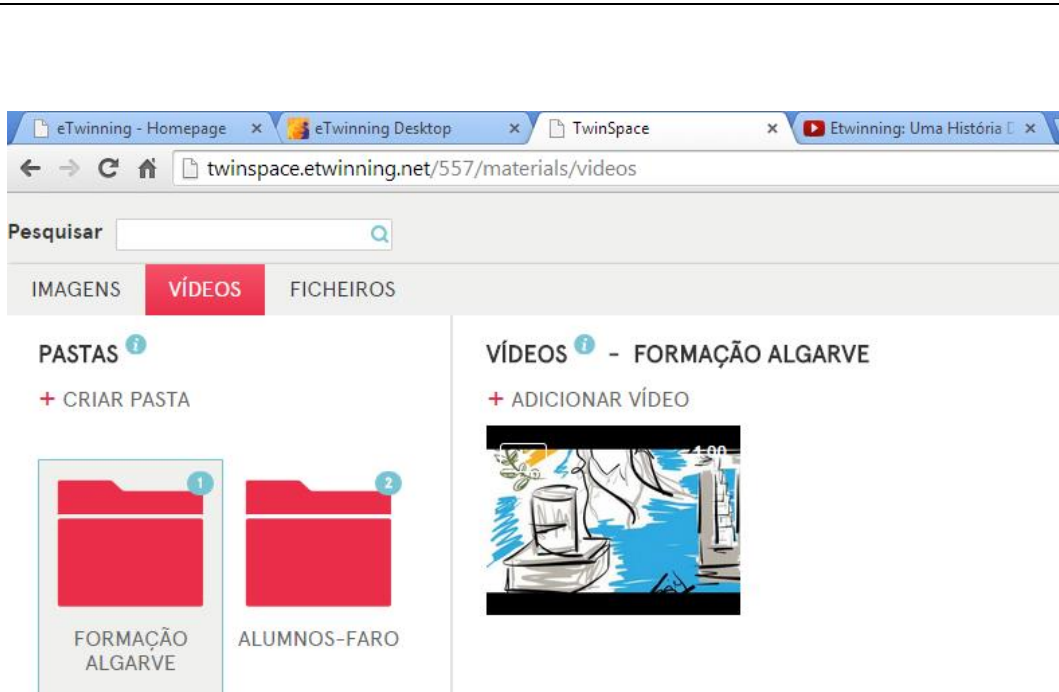

## TwS6. Guia para publicar Vídeos

Descrição da tarefa (siga as instruções abaixo e no fim verifique quantos pontos obteve)	Pontos
 <p>Aceda ao espaço <a href="http://twinspace.etwinning.net/557/home">http://twinspace.etwinning.net/557/home</a> (Atenção este espaço é apenas de treino) Clique no botão «Login» e introduza o seu nome de utilizador e palavra-chave.</p>	20
 <p>Abra o separador «Materiais»</p>	20
 <p>Aceda aos vídeos e procure o álbum: Formação Algarve.</p>	20
	20

Entretanto abra o Browser e selecione um vídeo à sua escolha, grave e arraste para o Álbum. Atenção que os vídeos devem antes ser convertidos no Youtube ou vimeo. Copie o código URL.

Veja o resultado.

Ficou com dúvidas? Anote aqui...