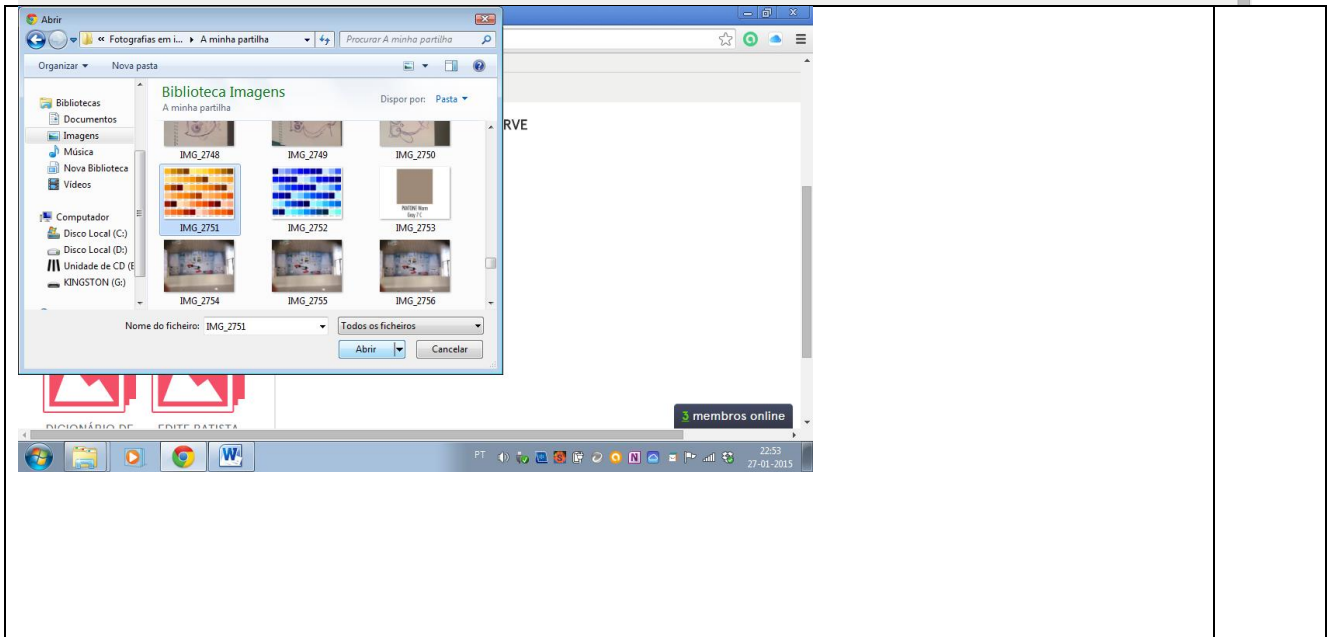

TwS5. Guia para publicar fotografias

Descrição da tarefa (siga as instruções abaixo e no fim verifique quantos pontos obteve)	Pontos
 <p>Aceda ao espaço http://twinspace.etwinning.net/557/home (Atenção este espaço é apenas de treino) Clique no botão «Login» e introduza o seu nome de utilizador e palavra-chave.</p>	20
 <p>Abra o separador «Materiais»</p>	20
 <p>Aceda às imagens e procure o álbum: Formação Algarve. Entretanto abra o Browser e selecione uma fotografia à sua escolha, grave e arraste para o Álbum.</p>	20
	20