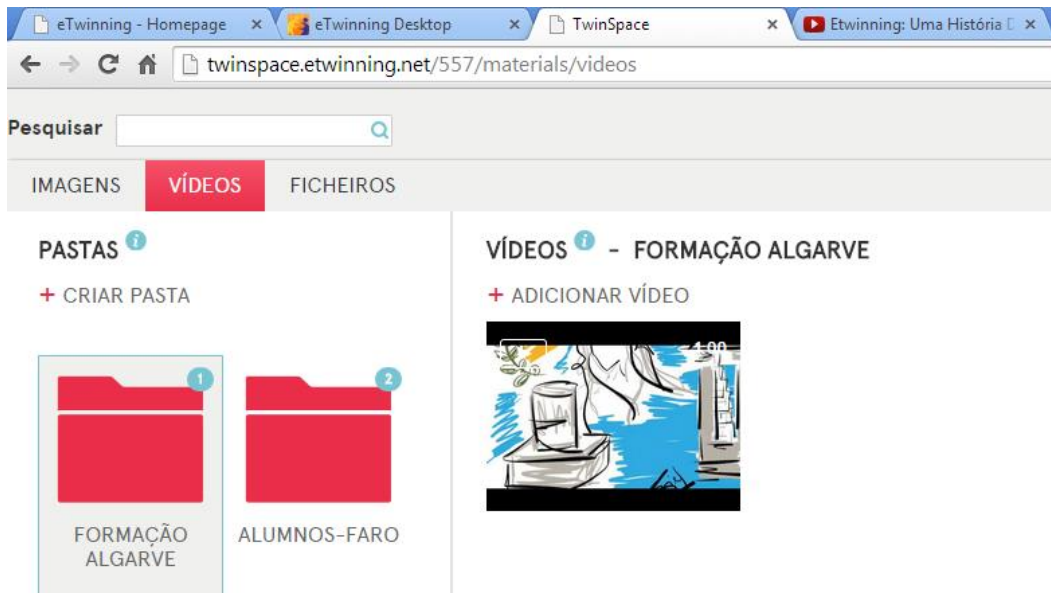

TwS6. Guia para publicar Vídeos

Descrição da tarefa (siga as instruções abaixo e no fim verifique quantos pontos obteve)	Pontos
 <p>Aceda ao espaço http://twinspace.etwinning.net/557/home (Atenção este espaço é apenas de treino) Clique no botão «Login» e introduza o seu nome de utilizador e palavra-chave.</p>	20
 <p>Abra o separador «Materiais»</p>	20
 <p>Aceda aos vídeos e procure o álbum: Formação Algarve.</p>	20
	20

Navegar em modo público

DEFINIÇÕES

twinspace.etwinning.net/557/home

twinspace.etwinning.net/557/materials/videos

Pesquisar

IMAGENS **VÍDEOS** FICHEIROS

ADICIONAR O URL DO SEU VÍDEO

Suportado:
 Youtube - [Instruções](#)
 Vimeo - [Instruções](#)

Entretanto abra o Browser e seleccione um vídeo à sua escolha, grave e arraste para o Álbum. Atenção que os vídeos devem antes ser convertidos no Youtube ou vimeo. Copie o código URL.

20

Veja o resultado.